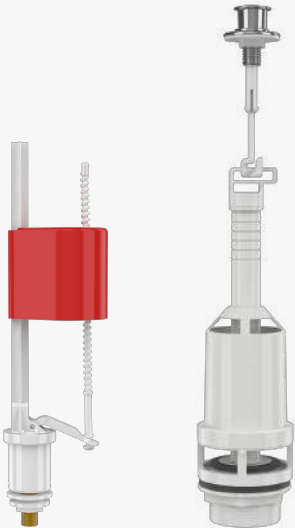

## Altan Girişli Piring Bağlantılı

607-001

**Assos**  
(İki Kademeli Basmalı Sistem)  
Zeplin Flotörlü

**495 ₺**

617-001

**Assos**  
(İki Kademeli Basmalı Sistem)  
Roket Flotörlü

**540 ₺**

608-001

**Starmax**  
(Çekmeli Sistem Start - Stop)  
Zeplin Flotörlü

**435 ₺**

601-001

**Starmax**  
(Çekmeli Sistem Start - Stop)  
Roket Flotörlü

**480 ₺**

Koli Adedi  
24