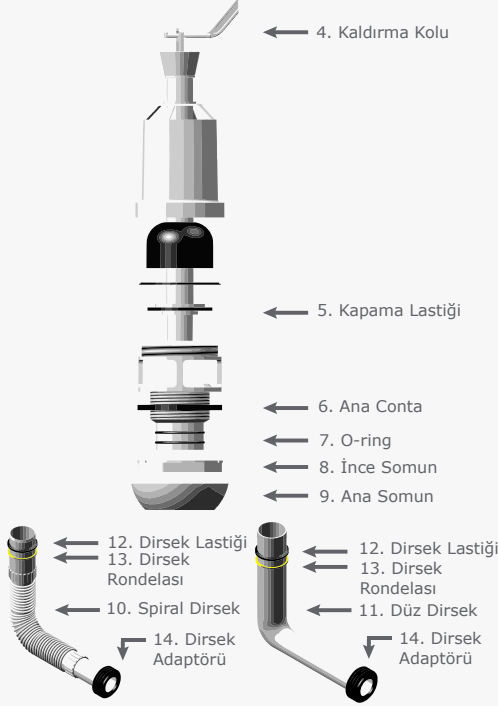

Klozet Üstü - Asma Rezervuarlar

Klozet Üstü Rezervuar Boşaltma Grubu

413-101	1. Deniz 2000 Gövde	670 ₺
413-102	2. Deniz 2000 Kapak	150 ₺
904-001	3. Stoplu Boşaltma Grubu	365 ₺
413-117	4. Kaldırma Kolu	50 ₺
424-740	5. Kapama Lastiği (20)	50 ₺
424-741	6. Ana Conta (5)	50 ₺
424-745	7. O-ring	20 ₺
424-161	8. İnce Somun	60 ₺
424-160	9. Ana Somun	60 ₺
424-820	10. Spiral Dirsek	135 ₺
424-167	11. Düz Dirsek	90 ₺
424-743	12. Dirsek Lastiği	30 ₺
424-744	13. Dirsek Rondelası	30 ₺
170-742	14. Dirsek Adaptörü (20)	60 ₺
424-555	15. Tahliye Adaptörü	35 ₺
424-103	16. Mandal Gergisi	30 ₺
424-111	17. Gövde Gergisi	20 ₺
414-720	18. Askı Laması	100 ₺
904-006	19. Stoplu İç Takım	635 ₺