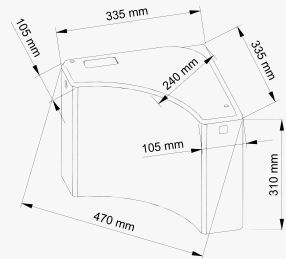

**860 ₺**

413-005

**Deniz 2000**  
Stoplu - Straforlu (Sessiz)

**950 ₺**

Koli Adedi  
**5**

411-001

**Gönye**  
Köşe Rezervuar 90°

**1.250 ₺**