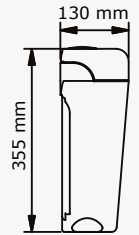

KLOZET ÜSTÜ REZERVUARLAR

visam

Stoplu - İki Kademeli

400-001 **Alfa** (Alttan su giriřli)
Stoplu
705 ₺

401-001 **Alfa** (Alttan su giriřli)
Stoplu - Spiral Dirsekli
780 ₺

402-001 **Alfa** (Alttan su giriřli)
İki Kademeli
910 ₺

403-001 **Alfa** (Alttan su giriřli)
İki Kademeli - Spiral Dirsekli
1.000 ₺

405-001 **Beta** (Yandan su giriřli)
Stoplu
705 ₺

406-001 **Beta** (Yandan su giriřli)
Stoplu - Spiral Dirsekli
780 ₺

407-001 **Beta** (Yandan su giriřli)
İki Kademeli
910 ₺

408-001 **Beta** (Yandan su giriřli)
İki Kademeli - Spiral Dirsekli
1.000 ₺