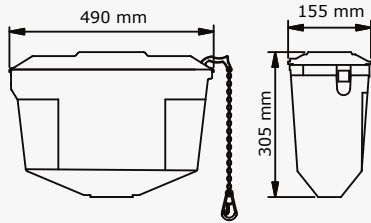

ASMA REZERVUARLAR

Çekmeli

visam

450-001

Lord 2000

705 ₺