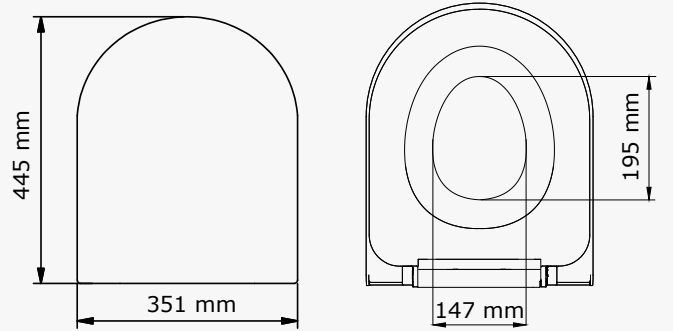

## Mimoza (çocuk oturaklı)

Yavaş  
kapanan

532-002  
532-005

alttan sıkmalı  
üstten sıkmalı

590 ₺  
700 ₺