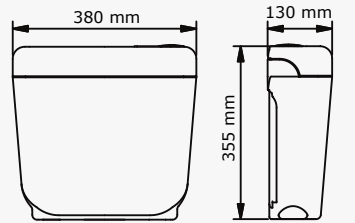

409-001

Beta

705 ₺

409-002

Beta
İniş Borusu Takımı İle

860 ₺