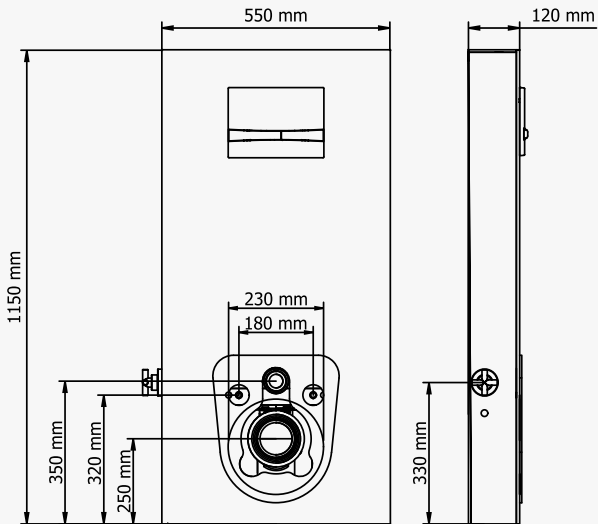

# CAM GÖVDELİ REZERVUARLAR

Beyaz

visam

181-001

**Lagina**  
(Beyaz Cam Çerçevesi)

**25.100 ₺**

181-002

**Titus**  
(Alüminyum Çerçevesi)