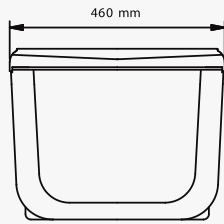

KLOZET ÜSTÜ REZERVUARLAR

visam

Stoplu

413-001

Deniz 2000
Stoplu - Düz Dirsekli

780 ₺

413-003

Deniz 2000
Stoplu - Spiral Dirsekli

860 ₺

413-005

Deniz 2000
Stoplu - Straforlu (Sessiz)

950 ₺