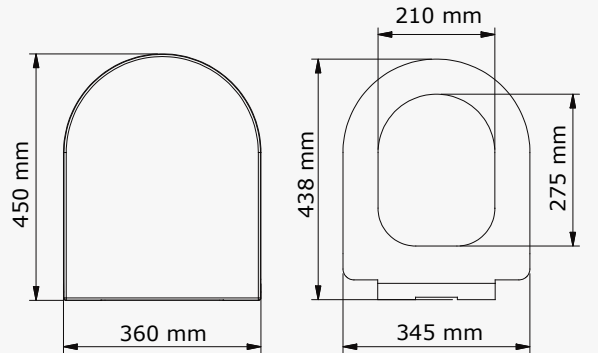

Yavaş  
kapanan

**Akasya** 514-001

**885 ₺**

Yavaş  
kapanan

Koli Adedi  
5