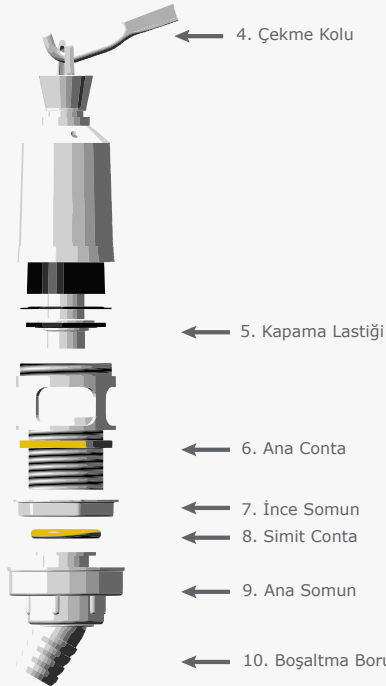

Asma Rezervuar Boşaltma Grubu

451-010	1. Lord 2000 Gövde	390 ₺
451-011	2. Lord 2000 Kapak	140 ₺
905-001	3. Lord 2000 Boşaltma Grubu	310 ₺
451-012	4. Lord 2000 Çekme Kolu	60 ₺
460-740	5. Kapama Lastiği (20)	50 ₺
460-741	6. Ana Conta	35 ₺
460-061	7. İnce Somun	60 ₺
460-742	8. Simit Conta	35 ₺
460-060	9. Ana Somun	60 ₺
460-067	10. Boşaltma Borusu	60 ₺
905-005	11. İç Takım (Lord 2000)	580 ₺