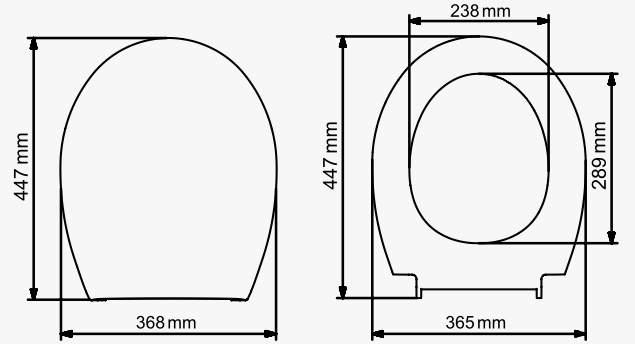

# KLOZET KAPAKLARI

Termoplast

visam

**İris** 525-001

**275 ₺**

**Melisa** 526-001

**300 ₺**

**Nilüfer** 527-001