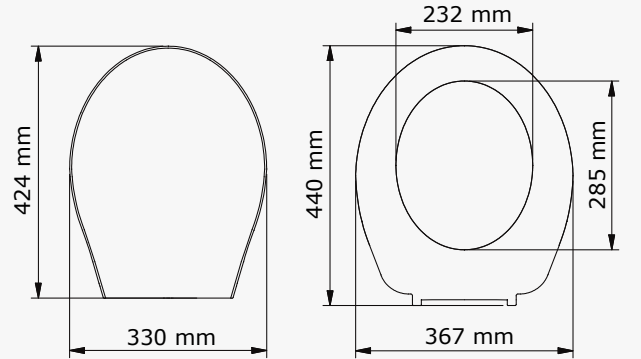

503-001
504-001

Plastik menteşeli
Metal menteşeli

370 ₺
570 ₺