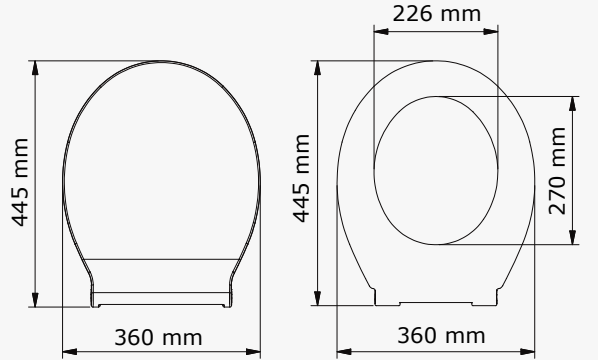

Begonya slim 513-001

885 ₺

Yavaş
kapanan