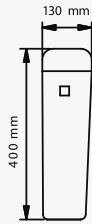

KLOZET ÜSTÜ REZERVUARLAR

visam

Stoplu

413-001

Deniz 2000
Stoplu - Düz Dirsekli

780 ₺

413-003

Deniz 2000
Stoplu - Spiral Dirsekli

860 ₺

413-005

Deniz 2000
Stoplu - Straforlu (Sessiz)

950 ₺