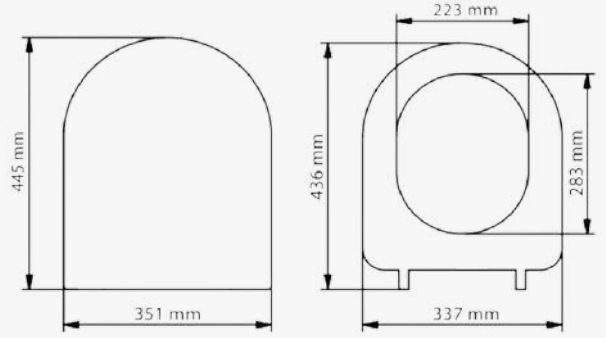

## Mimoza

Yavaş  
kapanan

532-001  
532-004

alttan sıkmalı  
üstten sıkmalı

495 ₺  
605 ₺