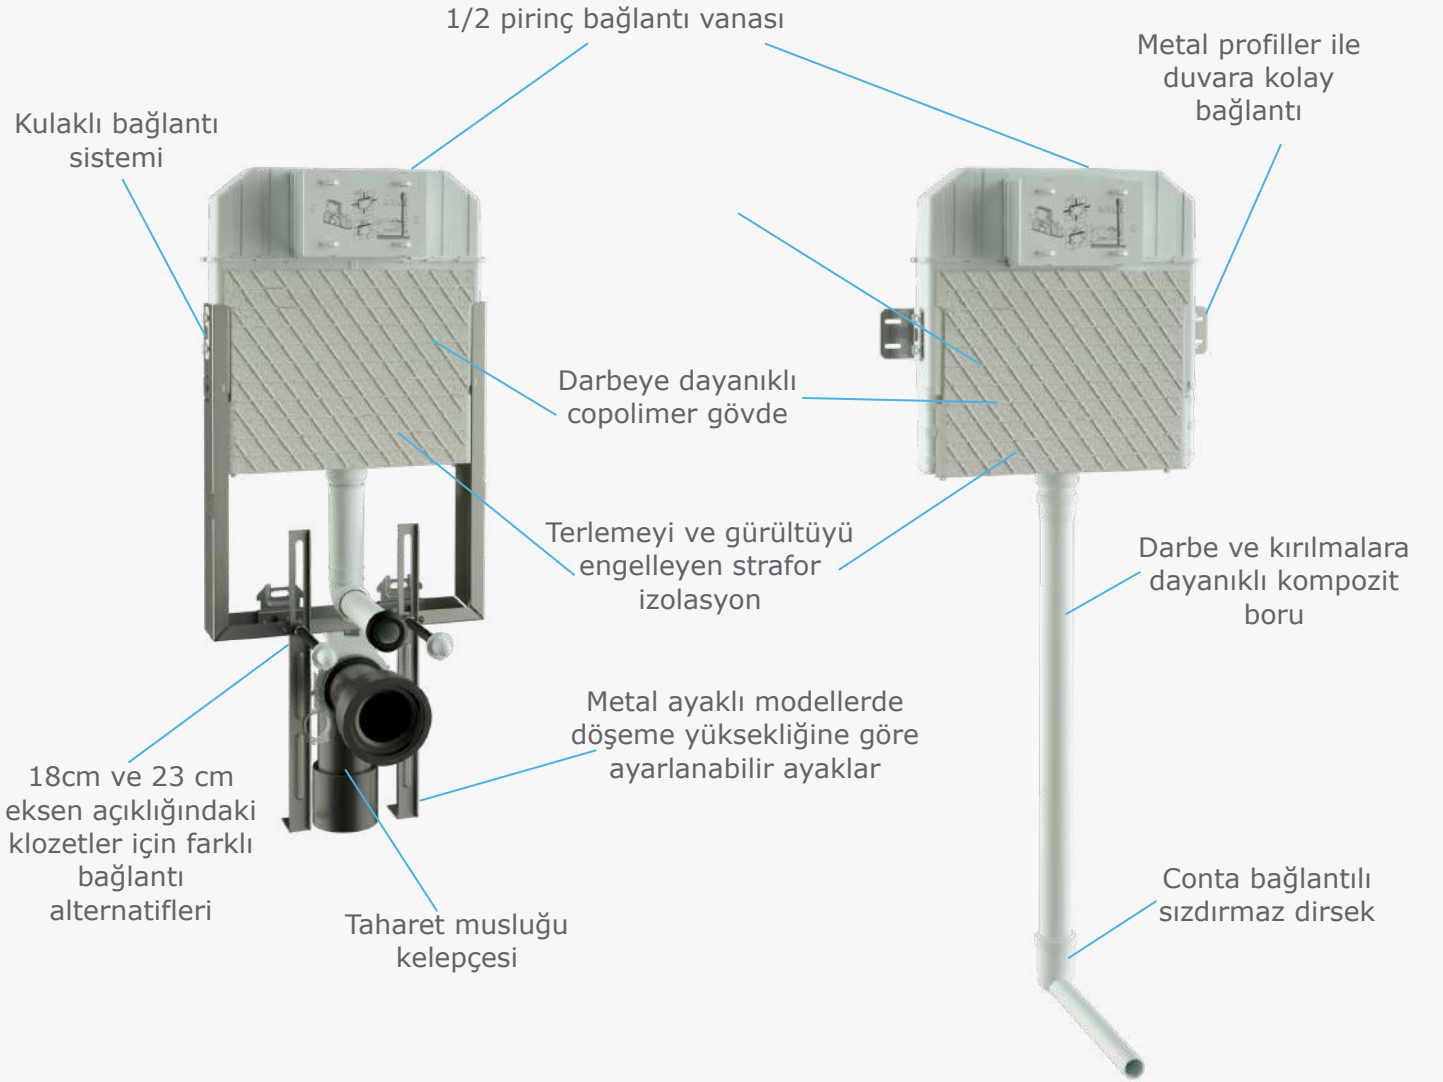

SLİM 80

İki Kademeli Gömme Rezervuar

visam

Asma Klozetler İçin:

Hela Taşları İçin:

Teknik Özellikler:

Tüm Slim80 gömme rezervuar modellerinde:

- 10 litre dolum kapasitesine sahip su deposu
- 80mm tank derinliği
- Mekanik iki kademeli boşaltma grubu
- EN 14124'e göre test edilen 1. sınıf akustik sınıfında sessiz flotör
- Termal şoklara ve darbeye karşı özel, darbe dayanımı artırılmış PP gövde
- Sessiz çalışmayı sağlayan strafor izolasyon bulunmaktadır.