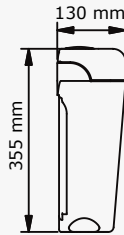

KLOZET ÜSTÜ REZERVUARLAR

visam

Stoplu - İki Kademeli

400-001 **Alfa** (Alttan su giriřli)
Stoplu
705 ₺

401-001 **Alfa** (Alttan su giriřli)
Stoplu - Spiral Dirsekli
780 ₺

402-001 **Alfa** (Alttan su giriřli)
İki Kademeli
910 ₺

403-001 **Alfa** (Alttan su giriřli)
İki Kademeli - Spiral Dirsekli
1.000 ₺

405-001 **Beta** (Yandan su giriřli)
Stoplu
705 ₺

406-001 **Beta** (Yandan su giriřli)
Stoplu - Spiral Dirsekli
780 ₺

407-001 **Beta** (Yandan su giriřli)
İki Kademeli
910 ₺

408-001 **Beta** (Yandan su giriřli)
İki Kademeli - Spiral Dirsekli
1.000 ₺