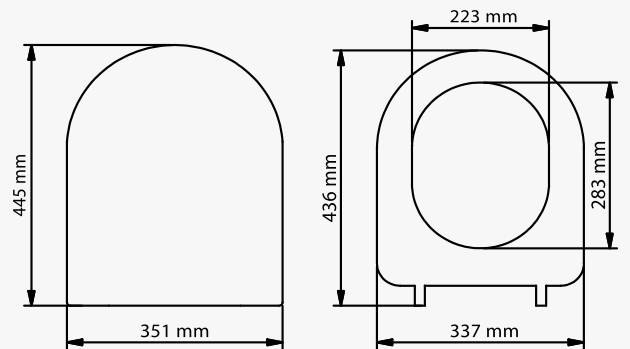

Nilüfer 527-001

350 ₺