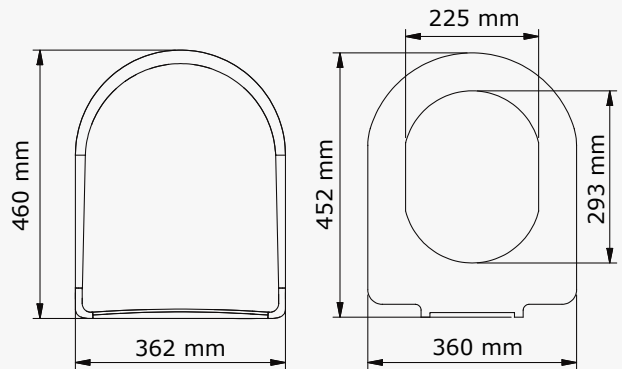

## Ege (üstten sıkmalı)

505-001  
506-001

Plastik mentşeli  
Metal mentşeli

455 ₺  
570 ₺

Koli Adedi  
10