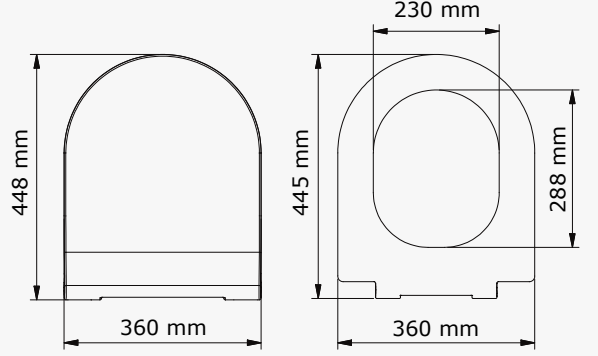

# KLOZET KAPAKLARI

Duroplast

visam

**Açelya slim** 512-001

**885 ₺**

Yavaş  
kapanan

**Begonya slim** 513-001

**885 ₺**