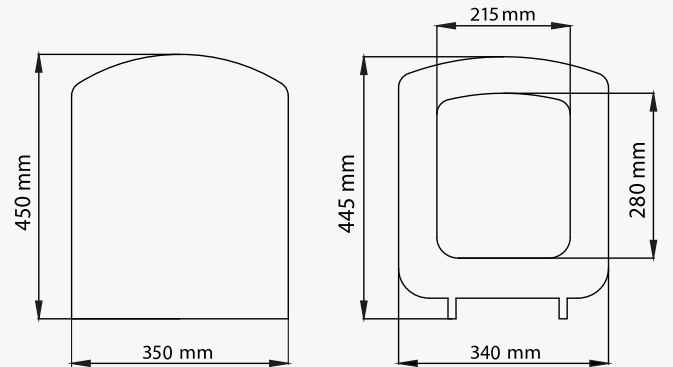

Koli Adedi
12