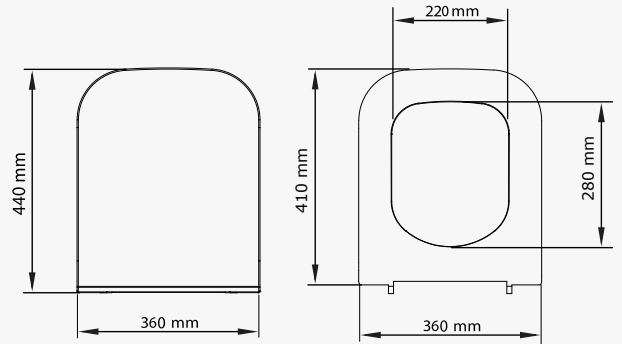

## Lale 516-001

885 ₺

Yavaş kapanan

YENİ

Koli Adedi  
5