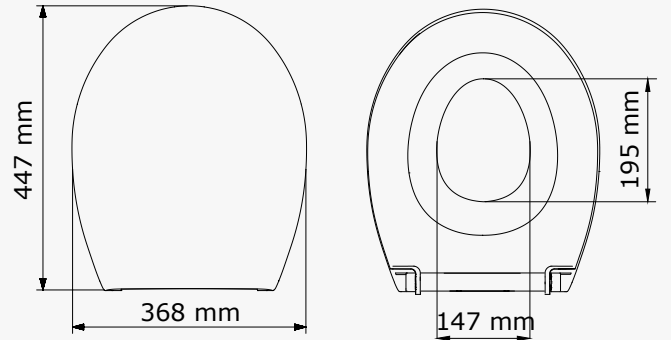

## Leylak (çocuk oturaklı)

529-002  
529-005

alttan sıkımalı  
üstten sıkımalı

540 ₺  
590 ₺

Yavaş  
kapanan

Koli Adedi  
12