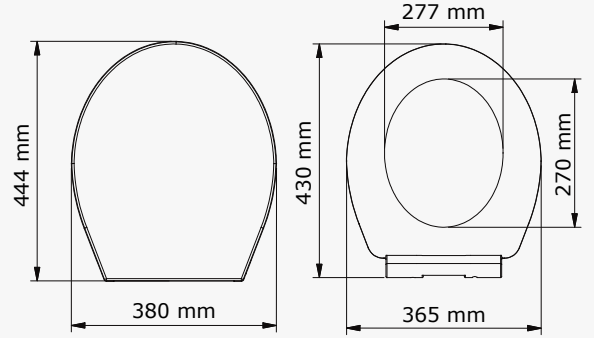

## Kamelya 515-001

885 ₺

Yavaş kapanan

Koli Adedi  
5