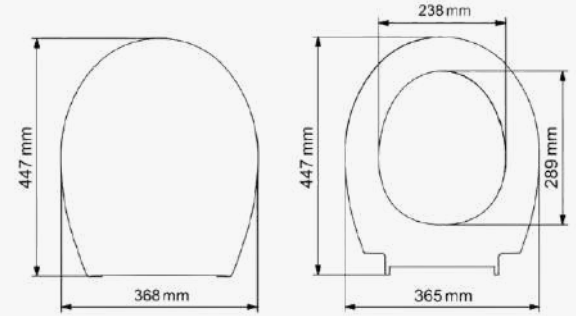

## Leylak

529-001  
529-004

alttan sıkımalı  
üstten sıkımalı

455 ₺  
495 ₺

Yavaş  
kapanan