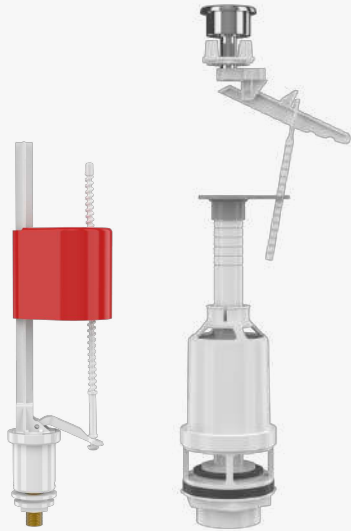

## REZERVUAR İÇ TAKIMLARI

visam

Alttan Girişli Piring Bağlantılı

614-001

**Teos** (Basmalı Sistem)  
Zeplin Flotörlü

490 ₺

616-001

**Teos** (Basmalı Sistem)  
Roket Flotörlü

540 ₺

609-001

**Jumbo** (Basmalı Sistem)  
Zeplin Flotörlü

495 ₺

602-001

**Jumbo** (Basmalı Sistem)  
Roket Flotörlü

540 ₺

Koli Adedi  
24